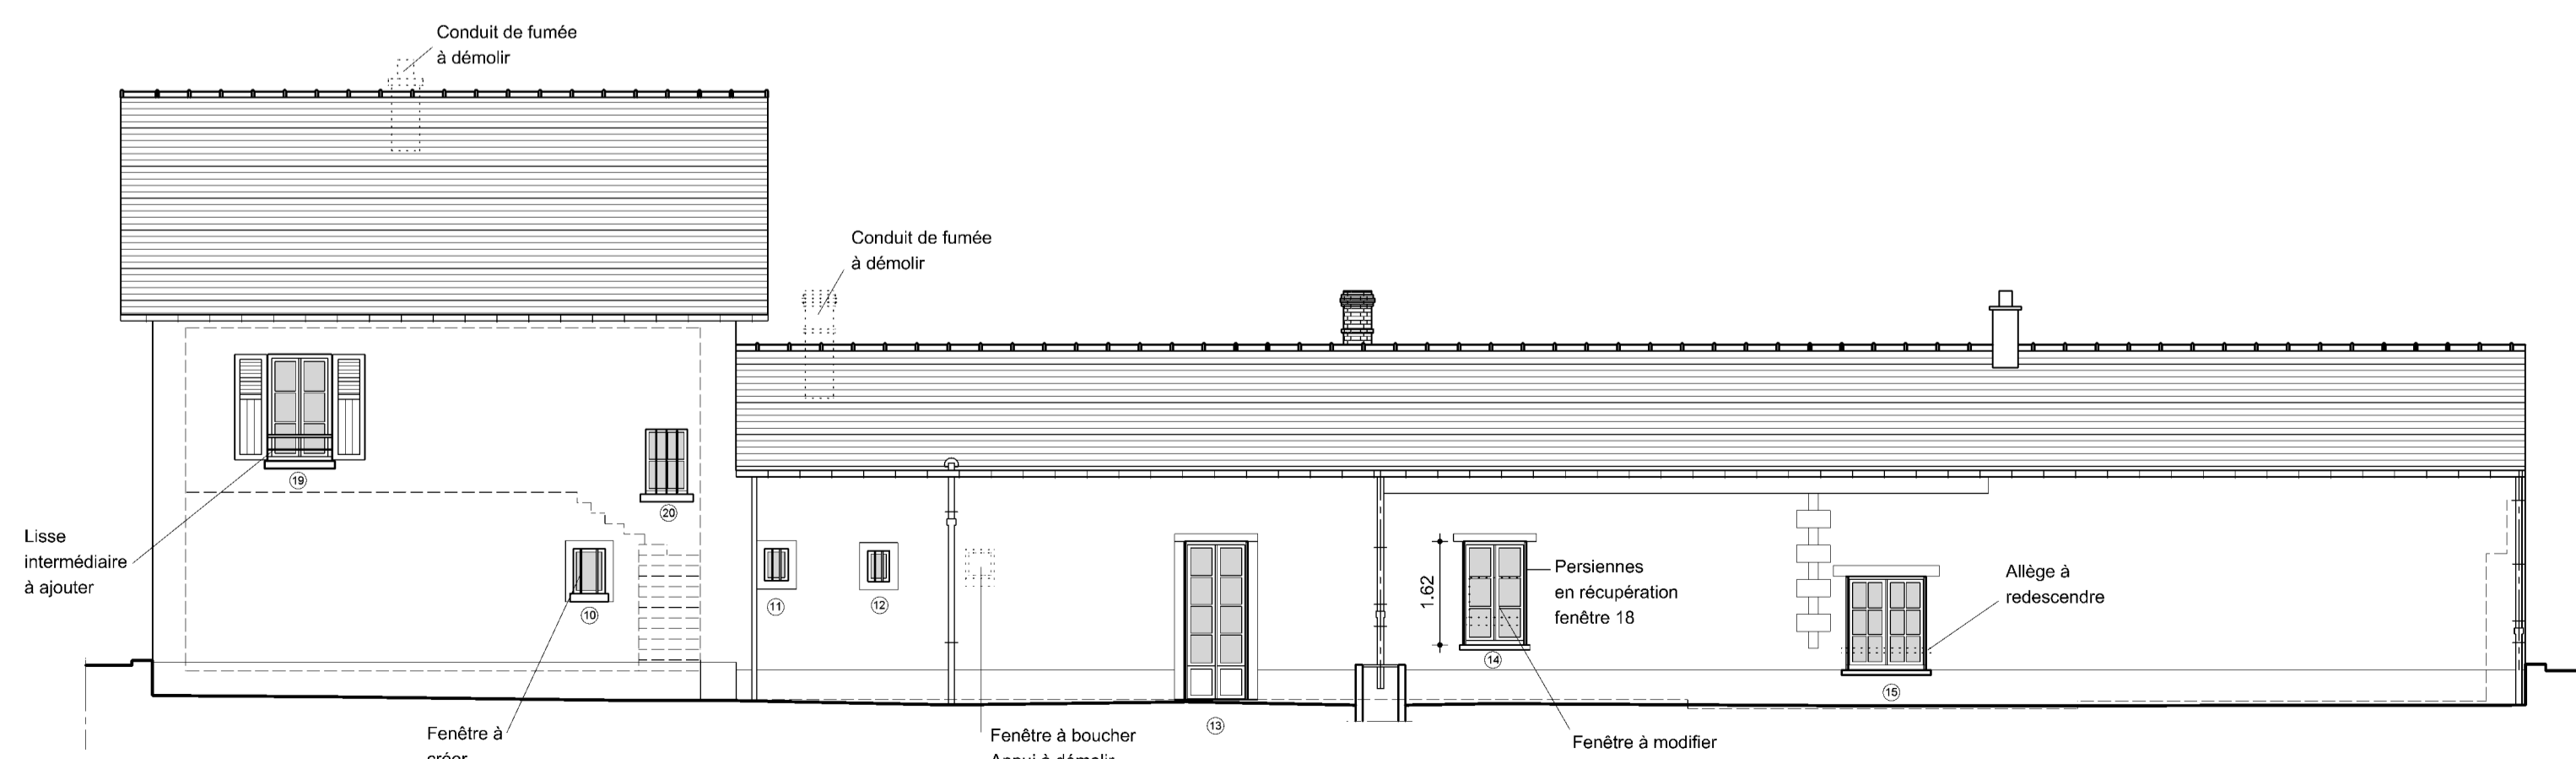

COUPE CC

FACADE EST

FACADE NORD

FACADE OUEST

MAITRE D'OUVRAGE	INSTITUT DE FRANCE DOMAINE DE CHANTILLY 17 Rue du Connétable - BP 70401 60635 CHANTILLY Cedex
SITUATION	Lieu dit "La Muette" RD 1017 - Forêt Domaniale de Chantilly 60300 SENLIS
PROJET	REHABILITATION DE LA MAISON FORESTIERE "LA MUETTE"
PHASE	2
DATE	JANVIER 2020
MODIFICATIONS	
	ATELIER VINCENT FRANQUET - ARCHITECTE 7, Rue Carnot - 60 300 SENLIS Tél. : 03 44 60 99 35 Email : vf@franquet-architecte.com

COUPE CC ECH. 1.50 ème
FACADES ECH. 1.100 ème

**DOSSIER DE CONSULTATION
DES ENTREPRISES**