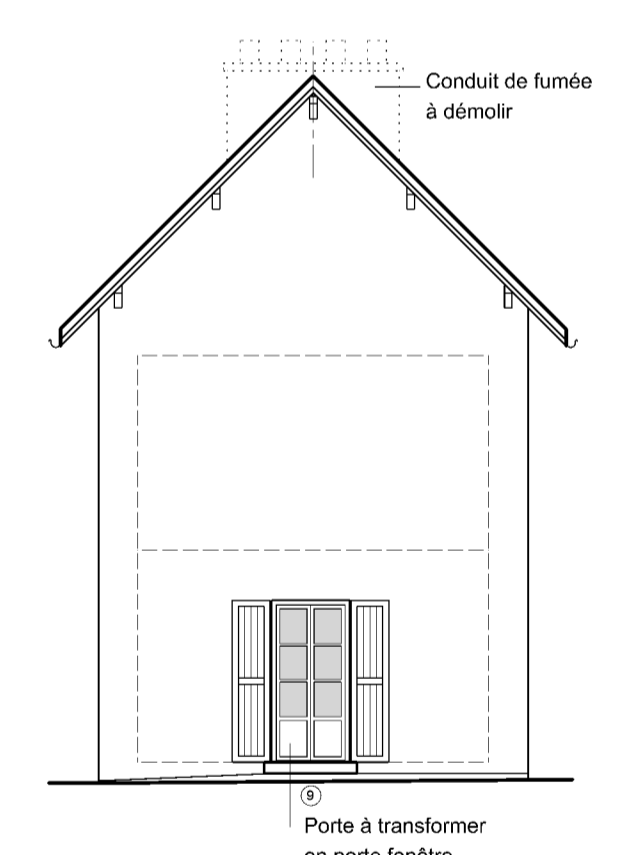

COUPE CC

FACADE EST

FACADE NORD

FACADE OUEST

MAITRE D'OUVRAGE	INSTITUT DE FRANCE DOMAINE DE CHANTILLY 17 Rue du Connétable - BP 70401 60635 CHANTILLY Cedex
SITUATION	Lieu dit "La Muette" RD 1017 - Forêt Domaniale de Chantilly 60300 SENLIS
PROJET	REHABILITATION DE LA MAISON FORESTIERE "LA MUETTE"
PHASE	2
DATE	JANVIER 2020
MODIFICATIONS	
	ATELIER VINCENT FRANQUET - ARCHITECTE 7, Rue Carnot - 60 300 SENLIS Tél. : 03 44 60 99 35 Email : vf@franquet-architecte.com